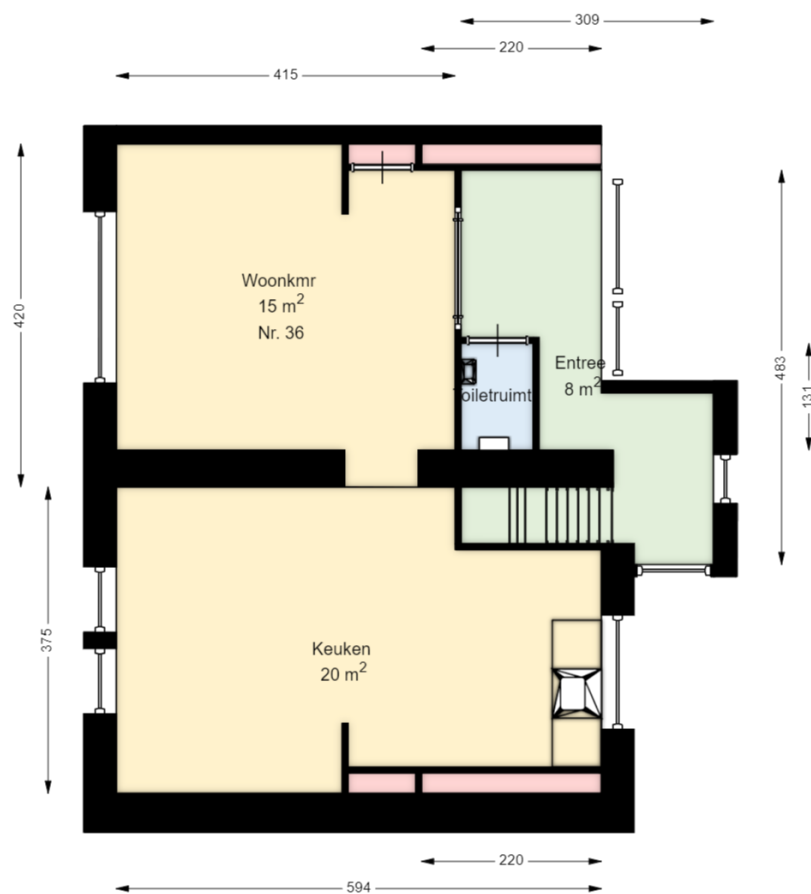

-01 KELDER

**Justus van Effenstraat 36**  
3027TK ROTTERDAM

Datum	22-10-2024
Schaal	1 : 100
Clustercode	23109
OGE Nummer	23109000064

Datum	22-10-2024
Schaal	1 : 100
Clustercode	23109
OGE Nummer	23109000064

01 EERSTE VERDIEPING

**Justus van Effenstraat 36**
  
 3027TK ROTTERDAM

Datum	22-10-2024
Schaal	1 : 100
Clustercode	23109
OGE Nummer	23109000064